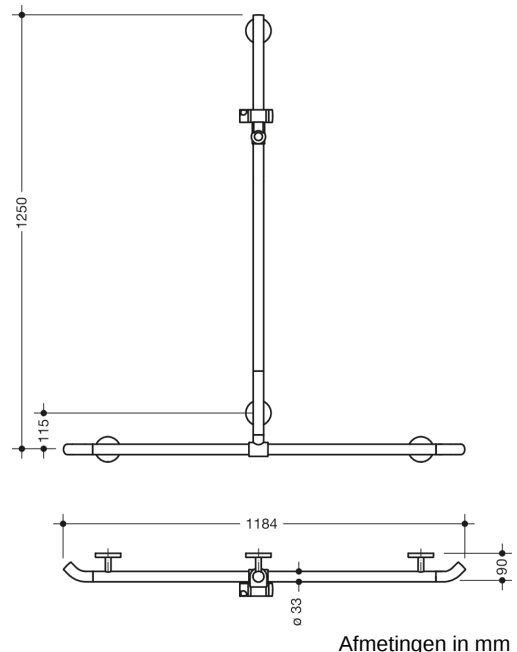

Vergelijkbare afbeelding

Eigenschappen

Leuning voor douche, badkuip met douchestang Systeem 800 K

- verticaal en horizontaal aangebrachte, in een rechte hoek verbonden stangen met douchekophouder
- met naar de wand wijzende 45° eindbogen
- met zijdelings (ter montage) verschuifbare verticale doucheglijstang
- Douche-, badsteun van hoogwaardige polyamide
- Stang en greepbereik van de douchekophouder volgens HEWI kleuren-tabel
- rozetten, steunen en douchekophouder in de HEWI kleur 99 (zuiverwit)
- met doorlopende, tegen corrosie beschermde stalen kern
- verticale lengte 1250 mm, horizontale lengte 1184 mm
- 90 mm diep, stangen diameter 33 mm
- koppeling aan de muur met recht op de muur uitgevoerde filigrane steunen (diameter 18 mm) en vlakke rozetten
- rozetdiameter 80 mm, kappenhoogte 13 mm
- douchekophouder kan traploos worden gebogen en na uittrekken of indrukken van een grote hendel in hoogte worden versteld
- conische opname op de douchekophouder vergemakkelijkt het inhangen van de handdouche
- geschikt voor handdouches van verschillende fabrikanten
- eenvoudige montage door los montageerbare bevestigingsplaten van hoogwaardige roestvrij staal om de wandsteun in te hangen douche- en badleuning
- inclusief corrosievrij HEWI bevestigingsmateriaal
- Hou bij gebruik van hangzitjes het volgende in acht: Een compatibiliteitscontrole is vereist.
- Een gedetailleerde lijst van de combinatiemogelijkheden van handgrepen, Hoeksteunen en douche- en badleuning met bijpassende inhangzitjes vindt u in onze online catalogus in het downloadgedeelte van het betreffende product.